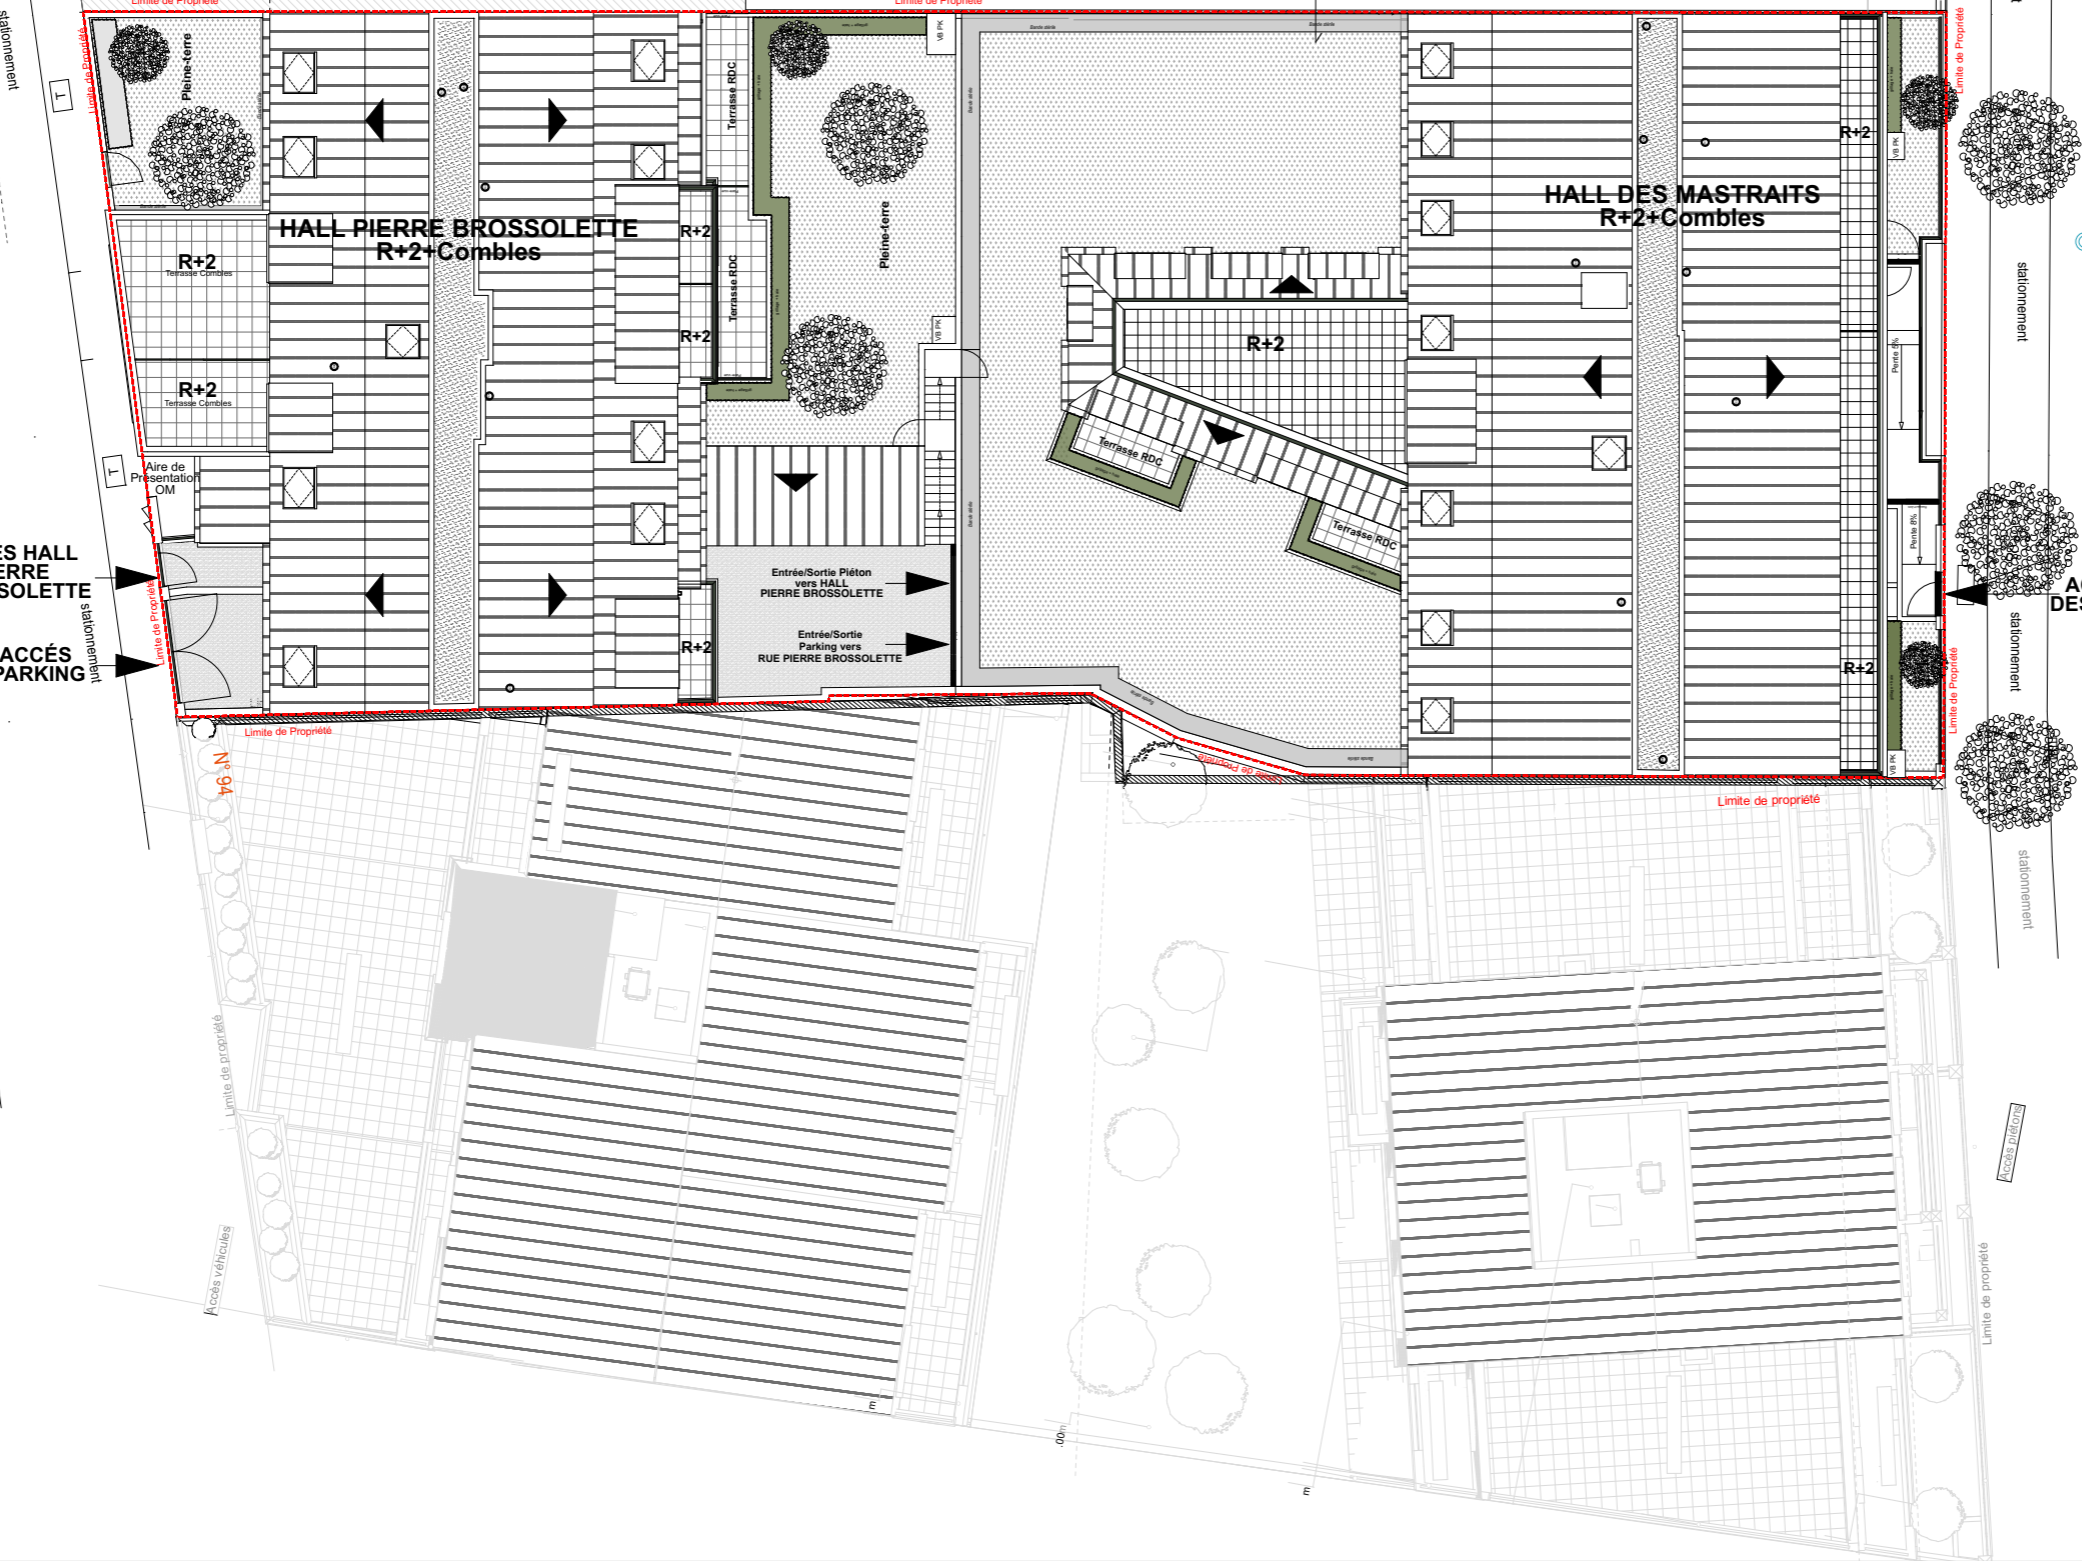

Rue Pierre Brossolette

jeuennoulet

86, N

R

R+3+Combles

Habitation R+4

HALL PIERRE BROSSOLETTE R+2+Combles

HALL DES MASTRAITS R+2+Combles

ACCÈS HALL PIERRE BROSSOLETTE

ACCÈS PARKING

Entrée/Sortie Piéton vers HALL PIERRE BROSSOLETTE

Entrée/Sortie Parking vers RUE PIERRE BROSSOLETTE

ACCÈS HALL DES MASTRAITS

Rue Des Mastraits

# PLAN DE MASSE COMMERCIAL

N° 94

Accès véhicules

ACCÈS PIÉTONS

Limite de propriété